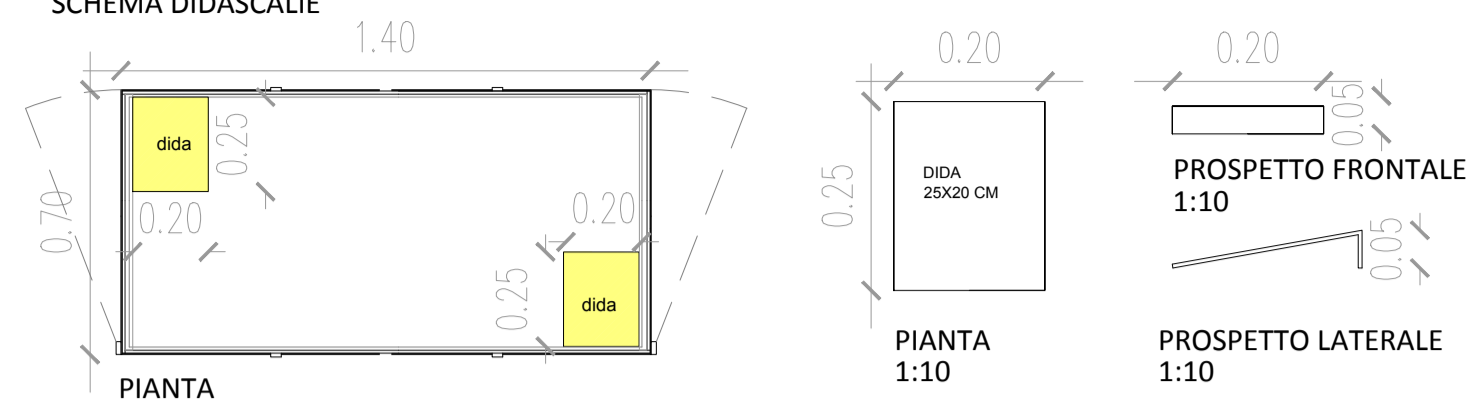

SCHEMA DIDASCALIE