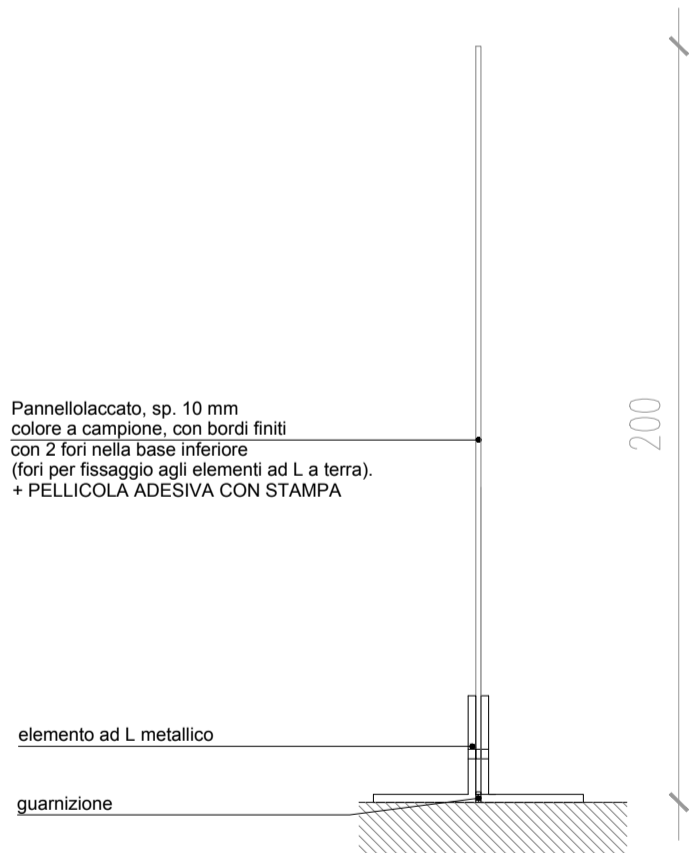

PROSPETTO LATERALE