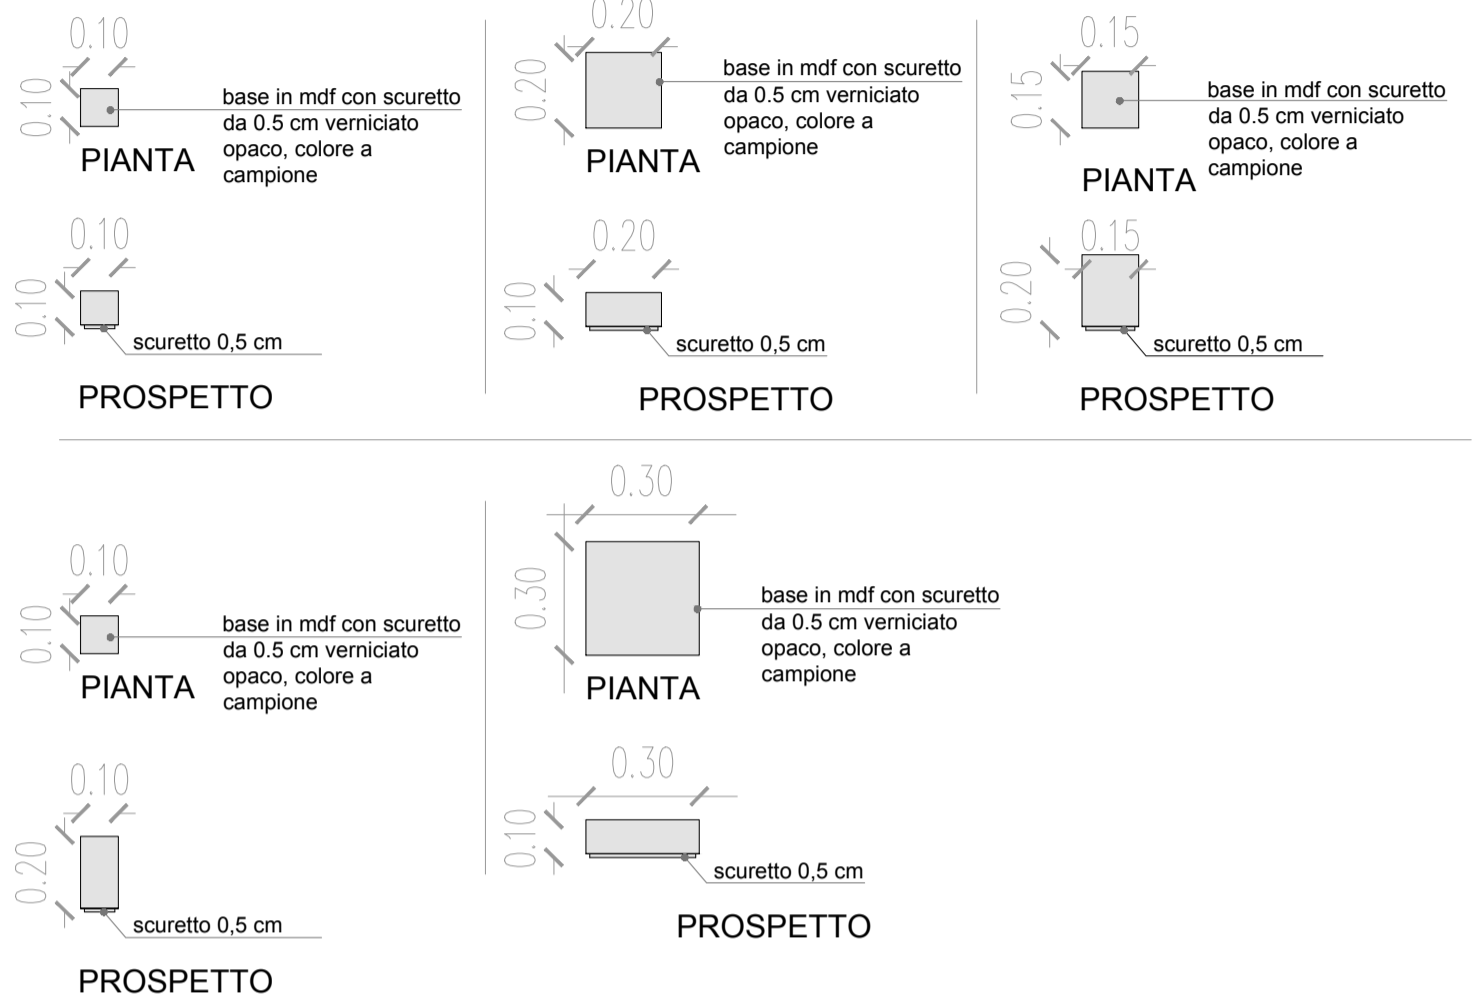

SCHEMA SUPPORTI PER REPERTI