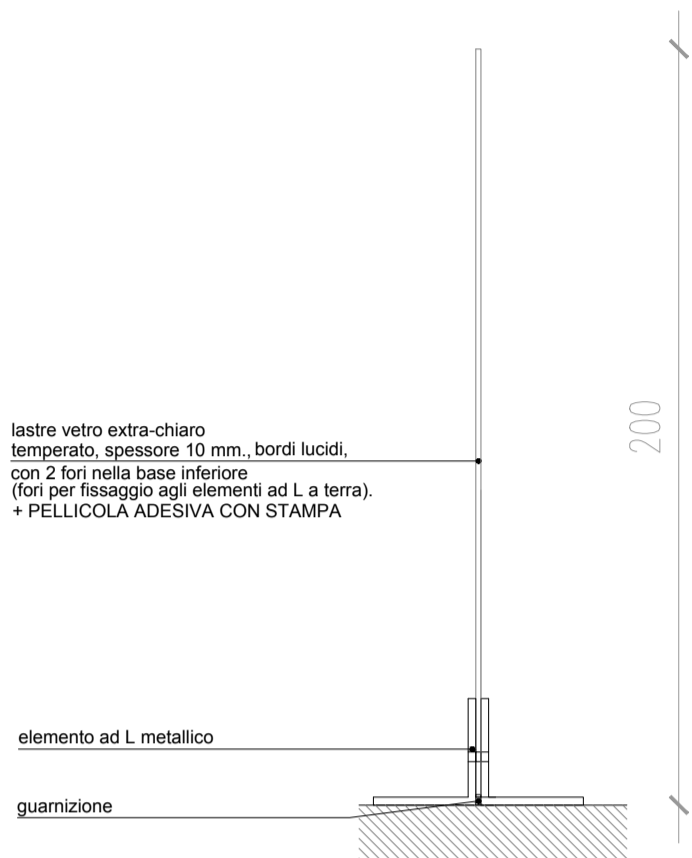

PROSPETTO LATERALE