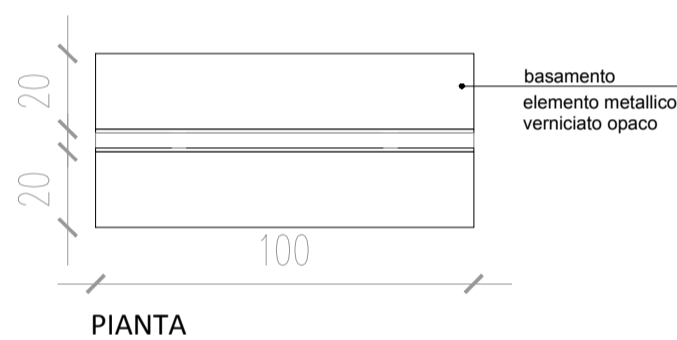

PANNELLO INFORMATIVO

PROSPETTO FRONTALE