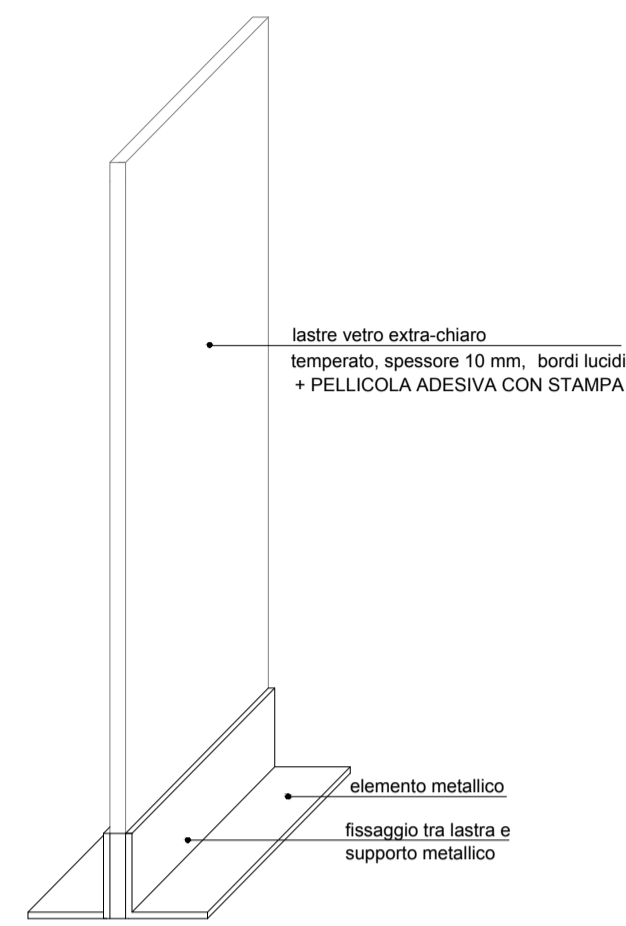

SCHEMA ASSONOMETRICO