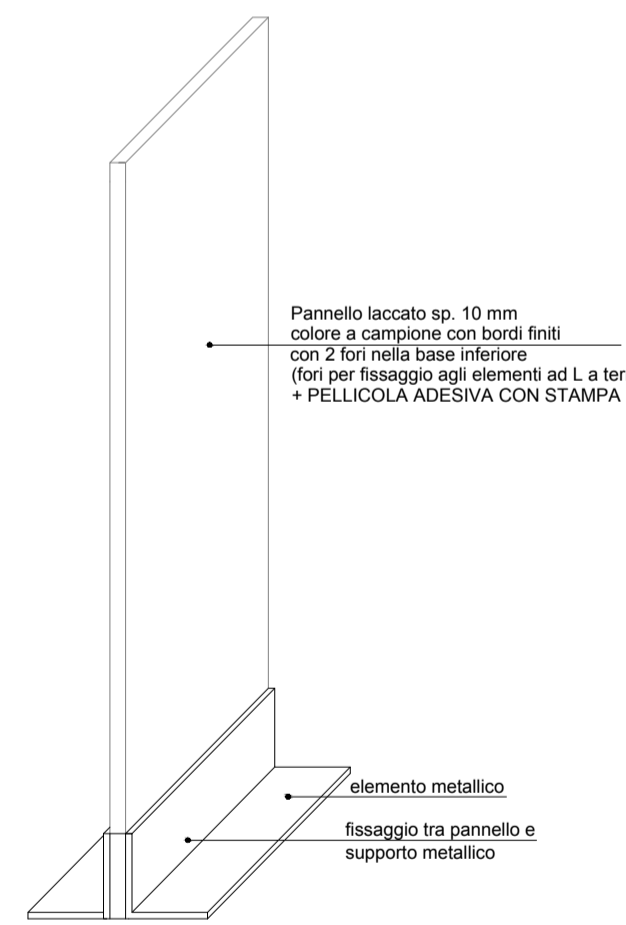

SCHEMA ASSONOMETRICO

MINISTERO DEI BENI E DELLE ATTIVITA' CULTURALI E DEL TURISMO

Polo Museale Regionale della Lombardia

MUSEO ARCHEOLOGICO NAZIONALE DELLA LOMELLINA

PROGETTO ALLESTIMENTO SEZIONE PREISTORIA E PROTOSTORIA DEL TERRITORIO

TAVOLA	OGGETTO	DATA
05	PROGETTO DEFINITIVO PANNELLO DIDASCALICO E PANNELLO INFORMATIVO DIDASCALIE E SUPPORTI PER REPERTI	Dicembre 2017
		SCALA
		1:20

Polo Museale della Lombardia
Direttore: Dott. Stefano L'Occaso
Responsabile Unico del Procedimento: Dott.ssa Rosanina Invernizzi
Responsabile Scientifico per il progetto: Dott.ssa Rosanina Invernizzi

Progetto di allestimento
Arch. Alessandro Colombo
Studio Cerri & Associati srl
Pierluigi Cerri
Alessandro Colombo architetti
I 20123 Milano - 25, via Aurelio Saffi
T +39.02.48519800/48519622 - F +39.02.48519800
architettura@cerriassociati.it

NOME FILE
con arch. Francesca Rapisarda

NOME FILE	COMMESSA	DISEGNATORE
progetto allestimento Vigevano.dwg	Museo di Vigevano	F.R.