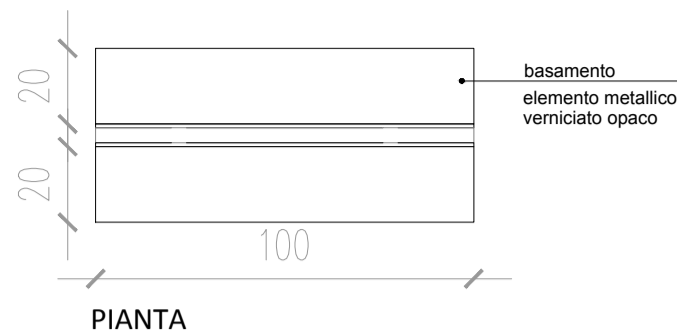

PANNELLO DIDASCALICO

PROSPETTO FRONTALE