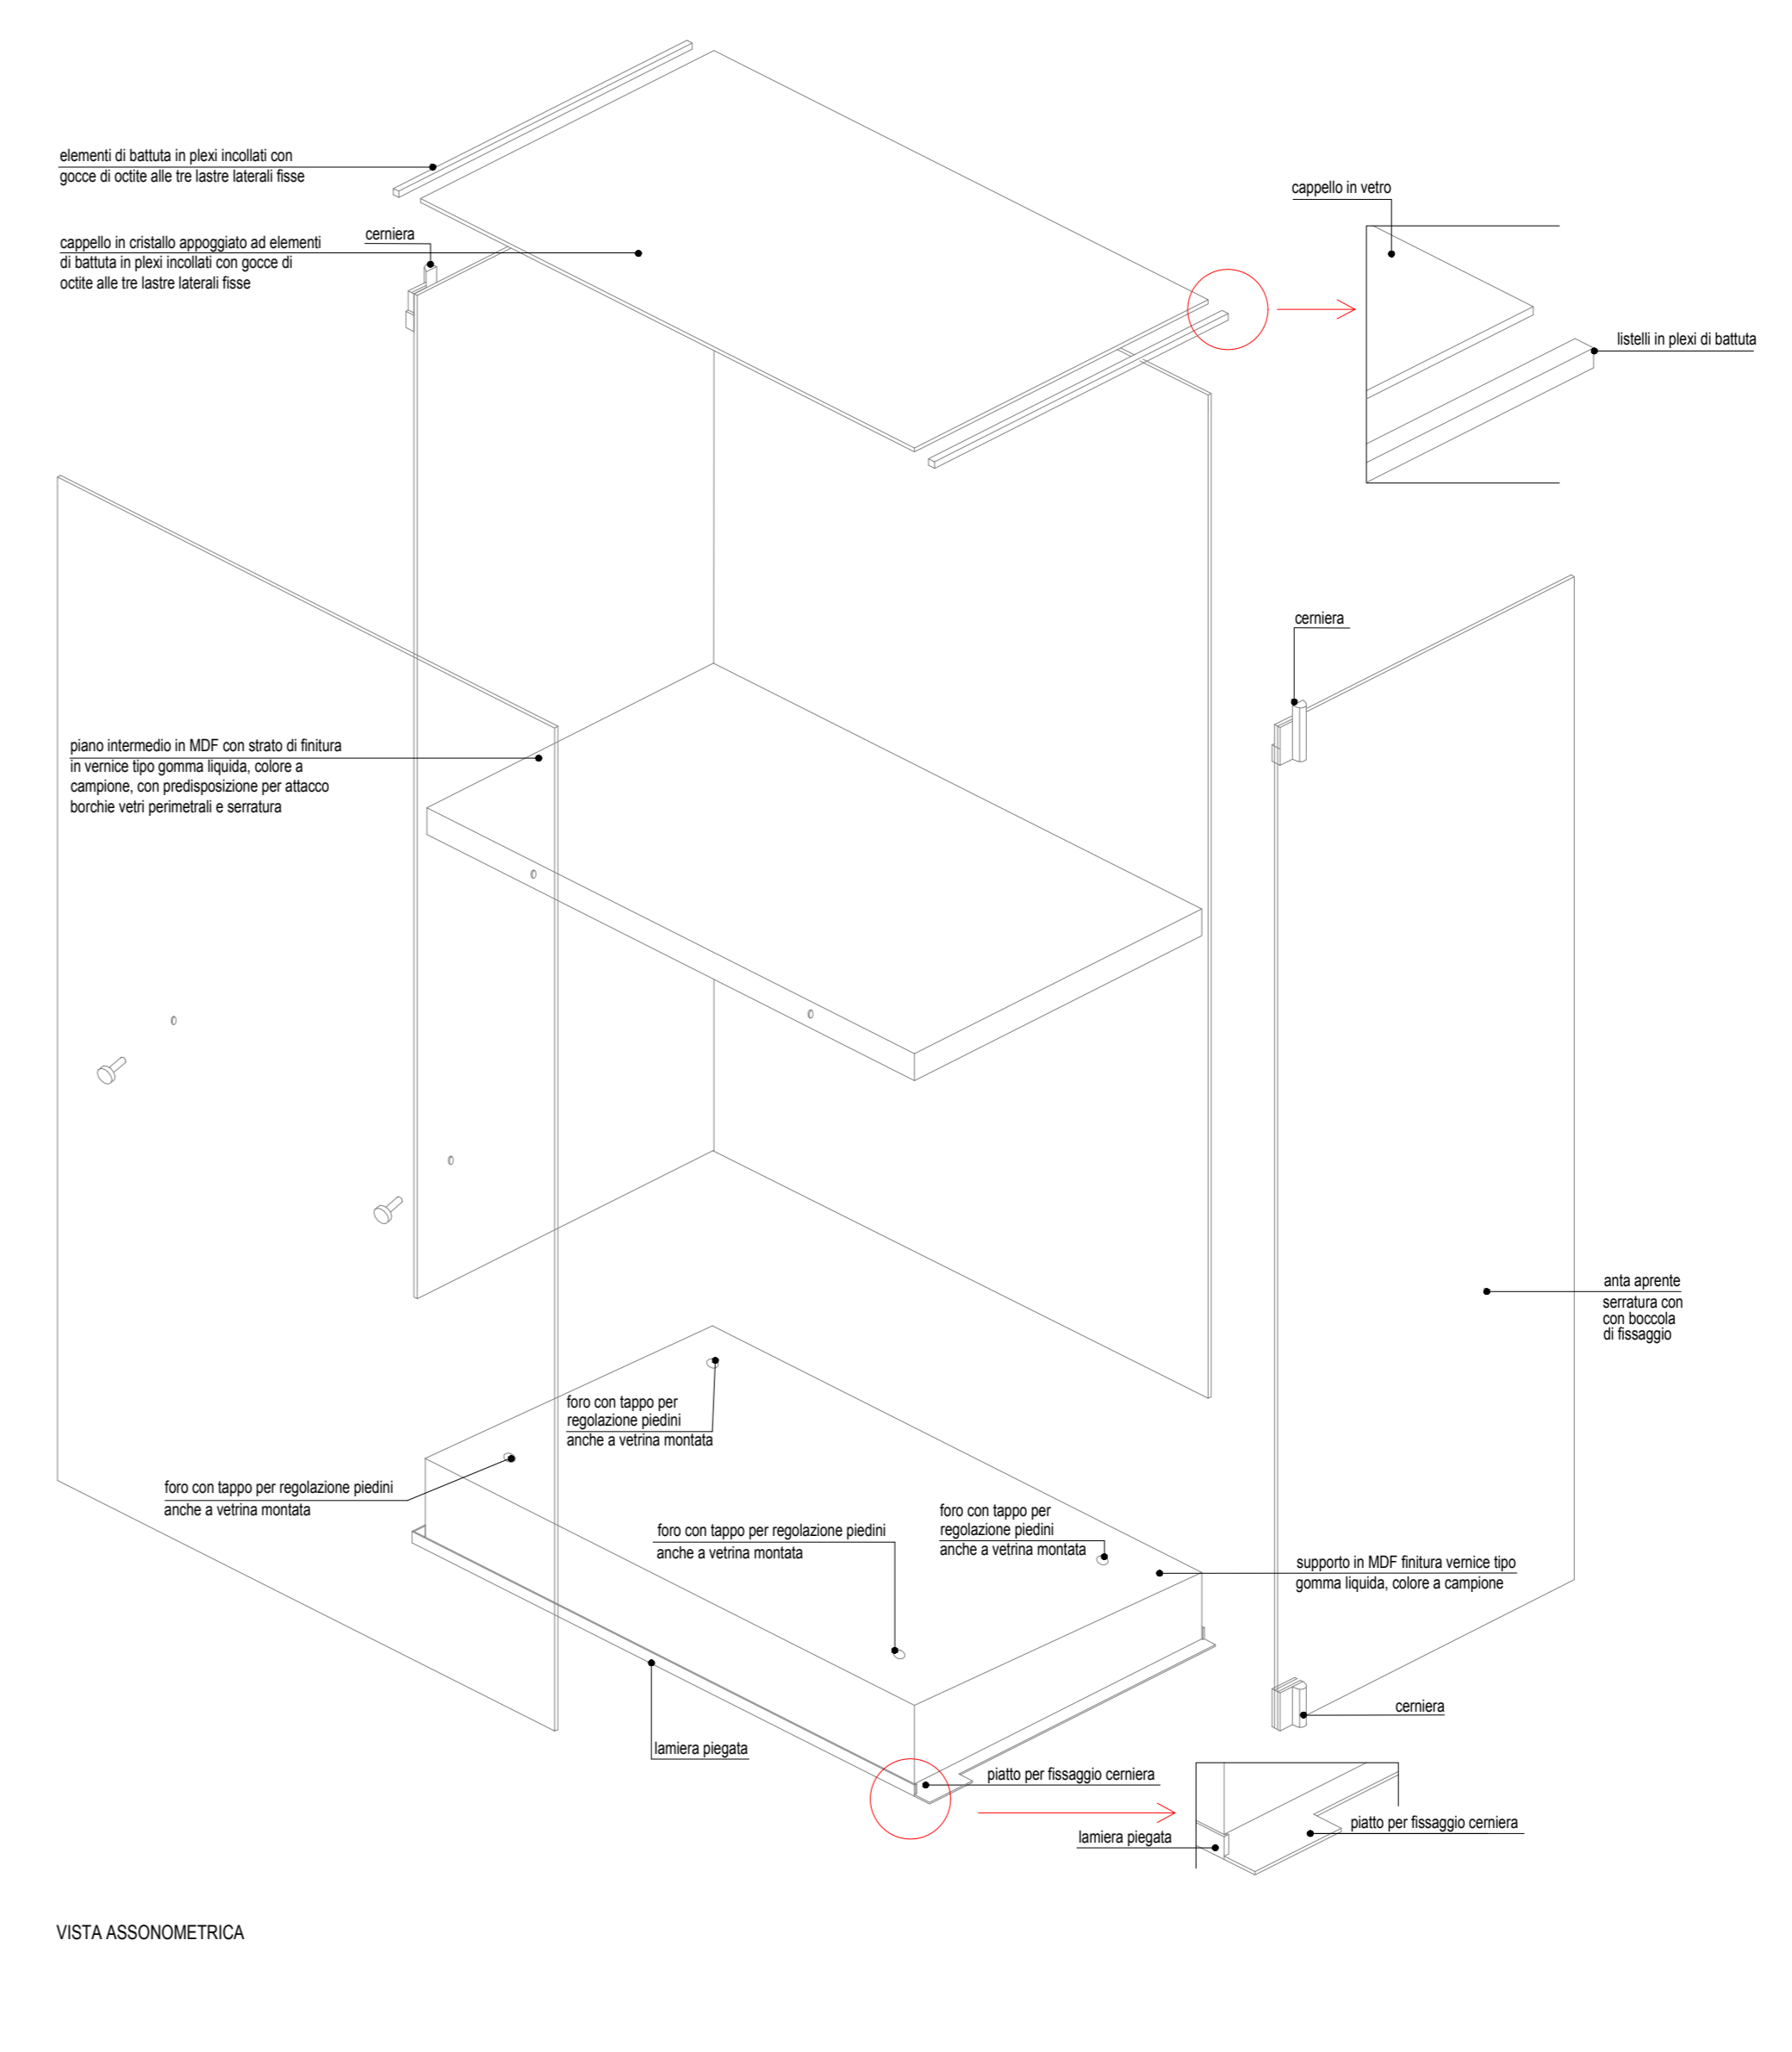

TECA CON FISSAGGIO TRA PIANO E LASTRE IN VETRO

MINISTERO DEI BENI E DELLE ATTIVITA' CULTURALI E DEL TURISMO  
Polo Museale Regionale della Lombardia

MUSEO ARCHEOLOGICO NAZIONALE DELLA LOMELLINA

PROGETTO ALLESTIMENTO SEZIONE PREISTORIA E PROTOSTORIA DEL TERRITORIO

TAVOLA <b>03</b>	OGGETTO <b>PROGETTO DEFINITIVO VETRINA ESPOSITIVA</b>	DATA Dicembre 2017 SCALA 1:20-1:2
---------------------	--	--

Polo Museale della Lombardia  
Direttore: Dott. Stefano L'Occaso  
Responsabile Unico del Procedimento: Dott.ssa Rosanina Invernizzi  
Responsabile Scientifico per il progetto: Dott.ssa Rosanina Invernizzi

con arch. Francesca Rapisarda

NOME FILE progetto allestimento Vigevano.dwg	COMMESSA Museo di Vigevano	DISEGNATORE F.R.
---	-------------------------------	---------------------