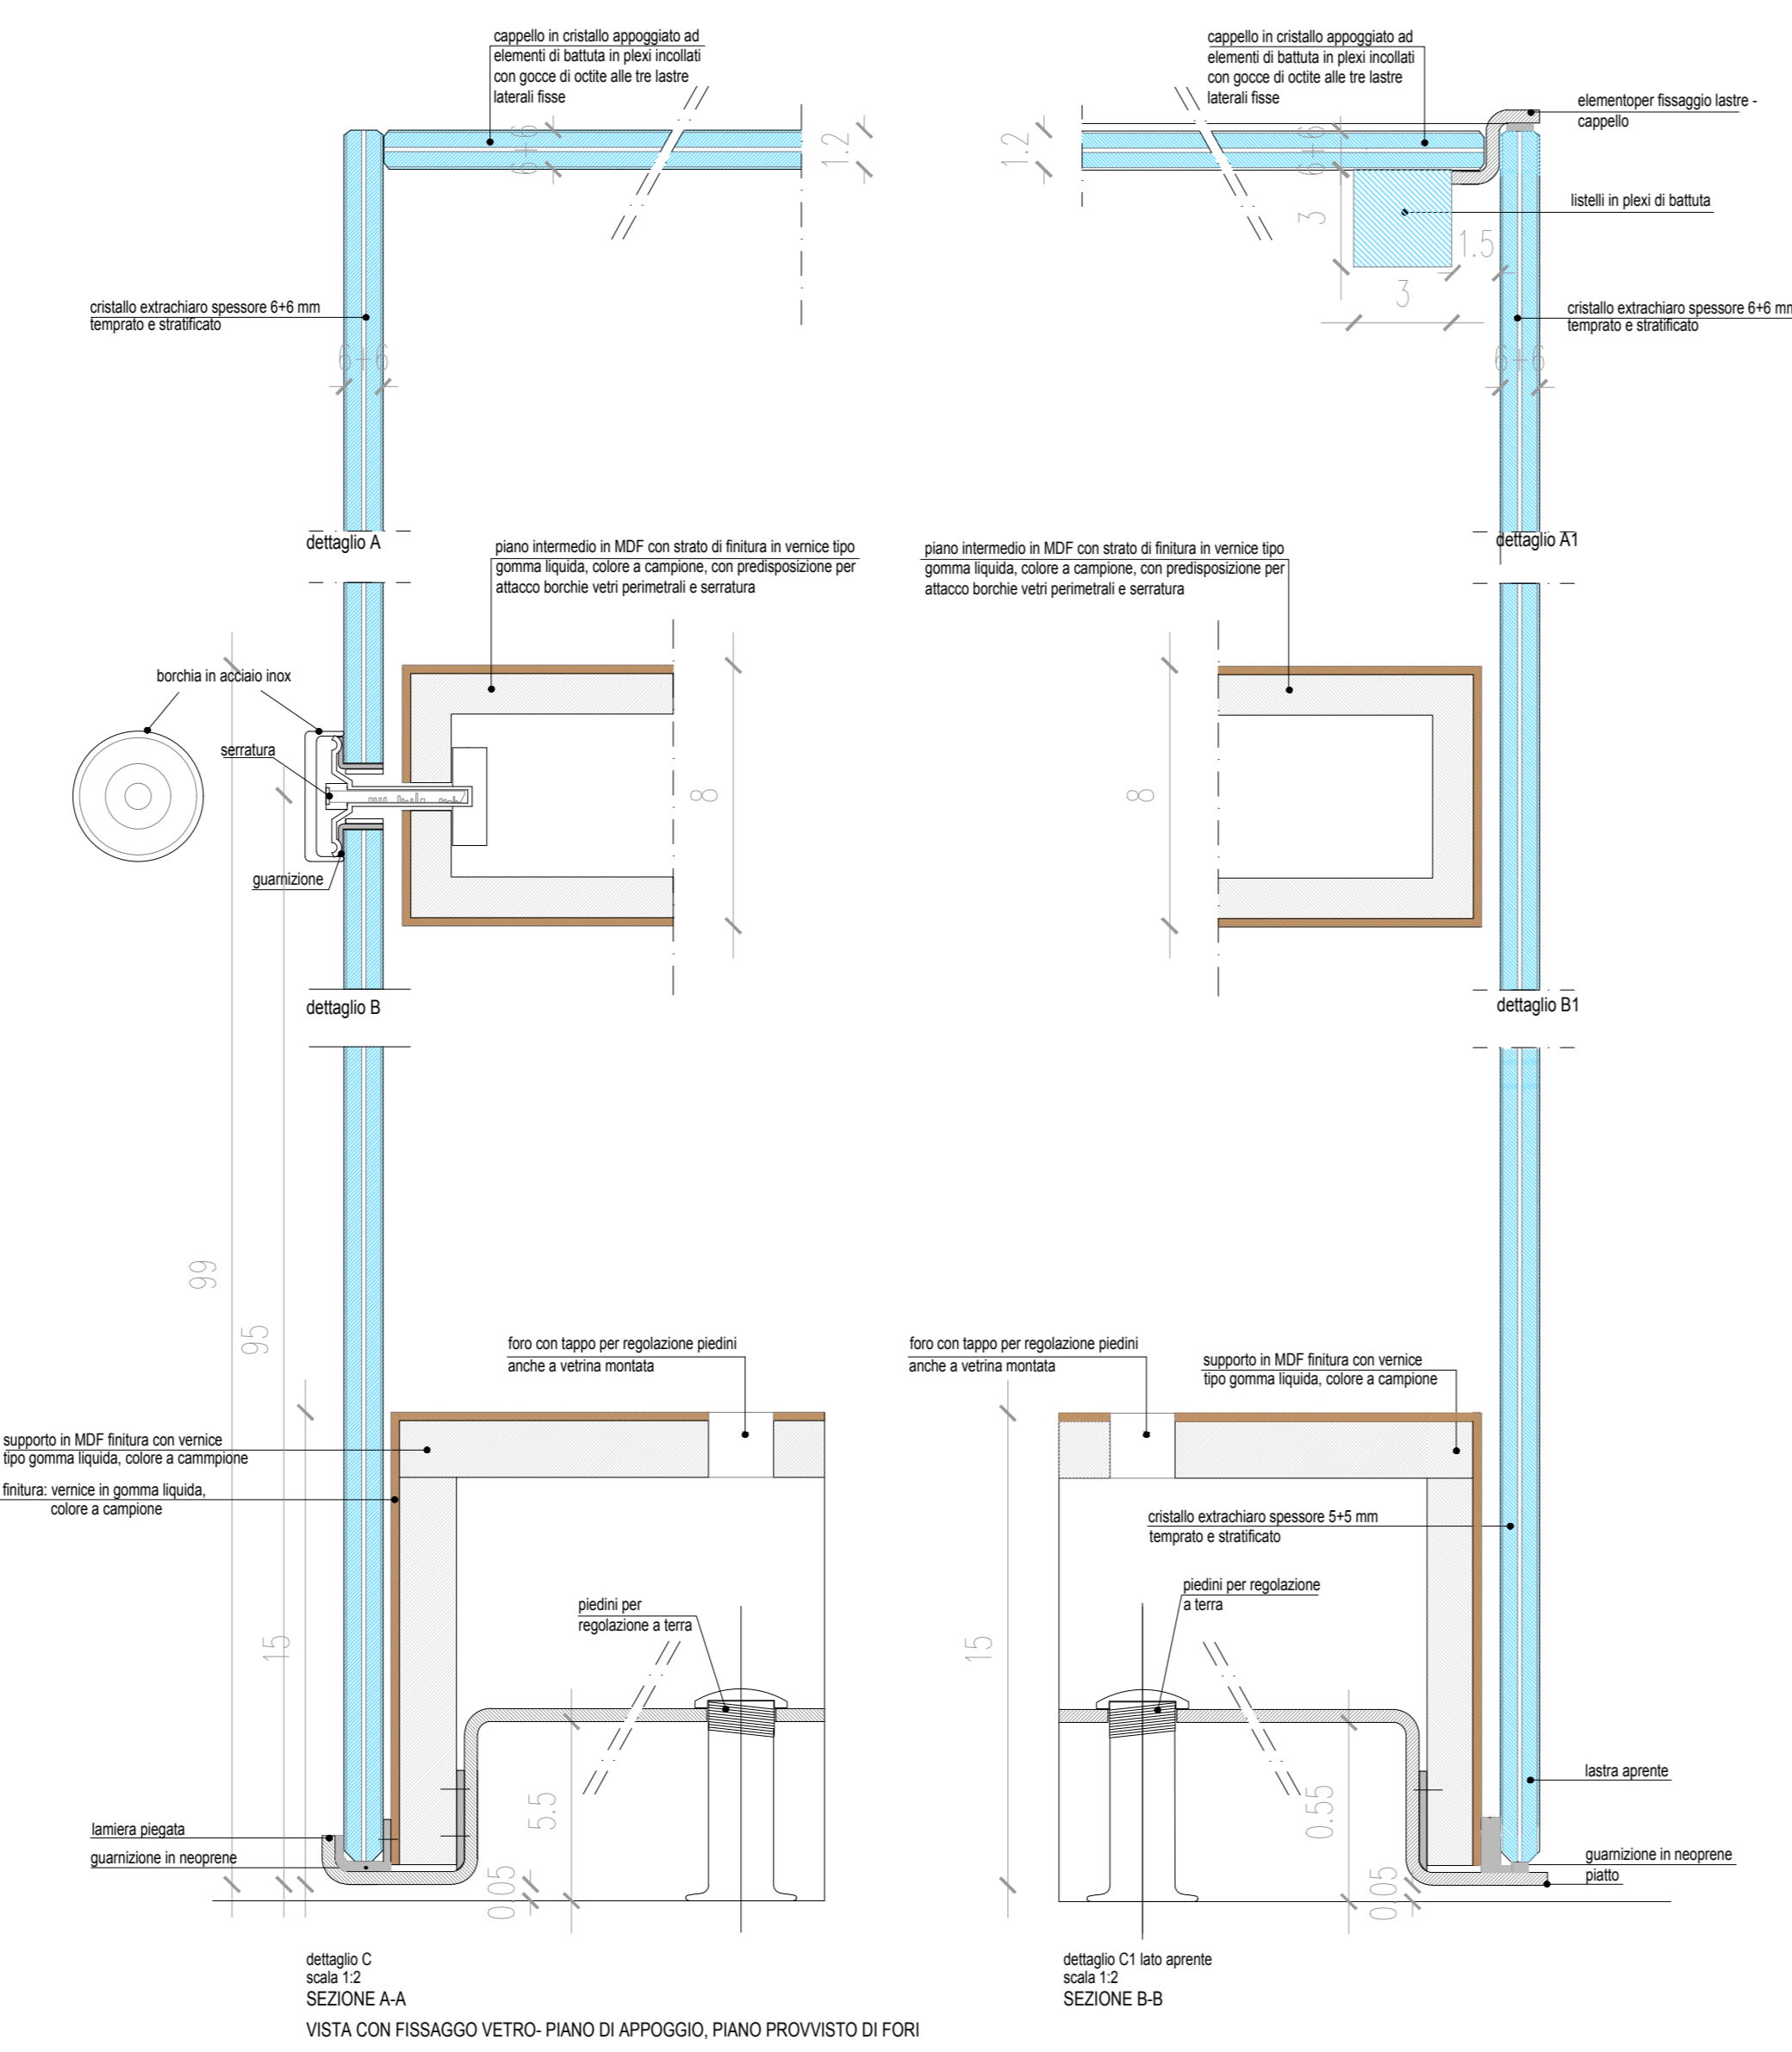

TECA CON FISSAGGIO TRA PIANO E LASTRE IN VETRO

MINISTERO DEI BENI E DELLE ATTIVITA' CULTURALI E DEL TURISMO  
Polo Museale Regionale della Lombardia

MUSEO ARCHEOLOGICO NAZIONALE DELLA LOMELLINA

PROGETTO ALLESTIMENTO SEZIONE PREISTORIA E PROTOSTORIA DEL TERRITORIO

TAVOLA <b>03</b>	OGGETTO <b>PROGETTO DEFINITIVO VETRINA ESPOSITIVA</b>	DATA Dicembre 2017 SCALA 1:20-1:2
---------------------	--	--

Polo Museale della Lombardia  
Direttore: Dott. Stefano L'Occaso  
Responsabile Unico del Procedimento: Dott.ssa Rosanina Invernizzi  
Responsabile Scientifico per il progetto: Dott.ssa Rosanina Invernizzi